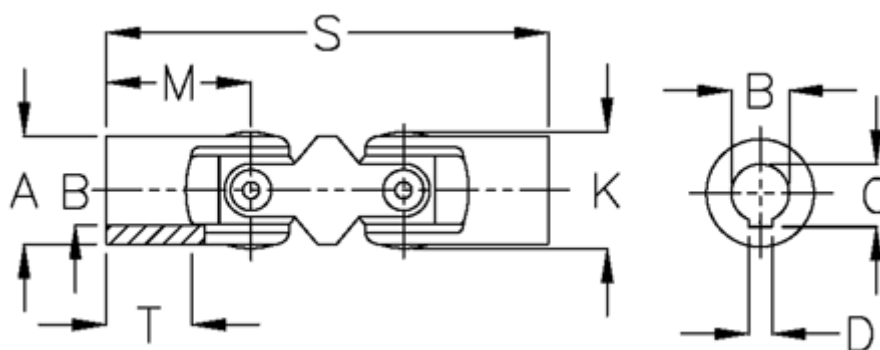

Varenummer: 07740303
Beskrivelse: Dobbelt krydsled med glideleje
0.740.303

Mål

A	= 40	T = 32
B H7	= 25	
C	= 28.3	
D	= 8	
K	= 42.0	
M	= 54	
MD max. Nm	= 160	
s	= 156	